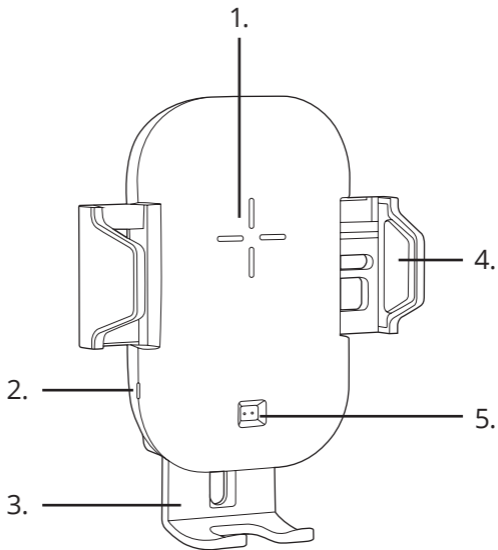

FOREVER

NAVODILA ZA
UPORABO

**Avtomobilski nosilec
+ Brezžični polnilec
za telefon, 15W**

Opis produkta

1. Prostor za brezžično polnjenje
2. Indikator brezžičnega polnjenja
3. Spodnje nastavljivo stojalo - ustreza vsakemu pametnemu telefonu
4. Raztegljiva roka
5. Infrardeči senzor
6. Gumb za odklepanje
7. Vrtljivi gumb
8. Vhod tipa C
Držalo v kompletu
Držalo za pričvrstitev na vetrobransko steklo s teleskopsko roko
Nosilec za uporabo na zračniku

Način uporabe

1. Pritrdite na zračnik ali vetrobransko steklo.
2. Prilagodite spodnje stojalo za pametni telefon.
3. S pritrjenim kablom tipa C priključite držalo in avtomobilski polnilnik.
4. Za hitro brezžično polnjenje uporabite hitri avtomobilski polnilnik (npr. Qualcomm 3.0).
5. Namestite mobilni telefon na držalo, roke se samodejno odprejo in zaprejo. Roke lahko odprete tudi s pritiskom na gumb za odklepanje.
6. Vstavite mobilni telefon v držalo, brezžično polnjenje se začne samodejno.
7. Pritisnite gumb za odklepanje, da odstranite mobilni telefon.
8. Nosilec ima vgrajen superkondenzator, ki omogoča odpiranje rok nosilca (s pritiskom na gumb za odklepanje) in odstranjevanje pametnega telefona po odklopu od napajanja.