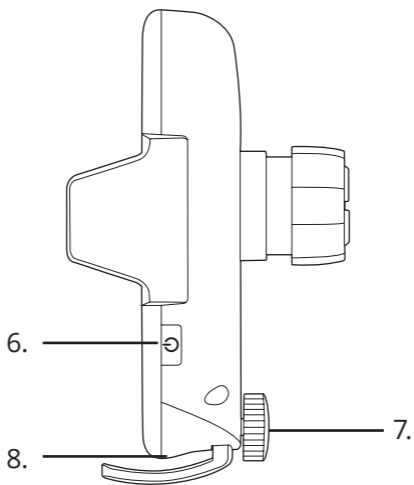

FOREVER

NAVODILA ZA
UPORABO

**Avtomobilski nosilec
+ Brezžični polnilec
za telefon, 15W**

Opis produkta

1. Prostor za brezžično polnjenje
2. Indikator brezžičnega polnjenja
3. Spodnje nastavljivo stojalo - ustreza vsakemu pametnemu telefonu
4. Raztegljiva roka
5. Infrardeči senzor
6. Gumb za odklepanje
7. Vrtljivi gumb
8. Vhod tipa C
Držalo v kompletu
Držalo za pričvrstitev na vetrobransko steklo s teleskopsko roko
Nosilec za uporabo na zračniku

Način uporabe

1. Pritrdite na zračnik ali vetrobransko steklo.
2. Prilagodite spodnje stojalo za pametni telefon.
3. S pritrjenim kablom tipa C priključite držalo in avtomobilski polnilnik.
4. Za hitro brezžično polnjenje uporabite hitri avtomobilski polnilnik (npr. Qualcomm 3.0).
5. Namestite mobilni telefon na držalo, roke se samodejno odprejo in zaprejo. Roke lahko odprete tudi s pritiskom na gumb za odklepanje.
6. Vstavite mobilni telefon v držalo, brezžično polnjenje se začne samodejno.
7. Pritisnite gumb za odklepanje, da odstranite mobilni telefon.
8. Nosilec ima vgrajen superkondenzator, ki omogoča odpiranje rok nosilca (s pritiskom na gumb za odklepanje) in odstranjevanje pametnega telefona po odklopu od napajanja.